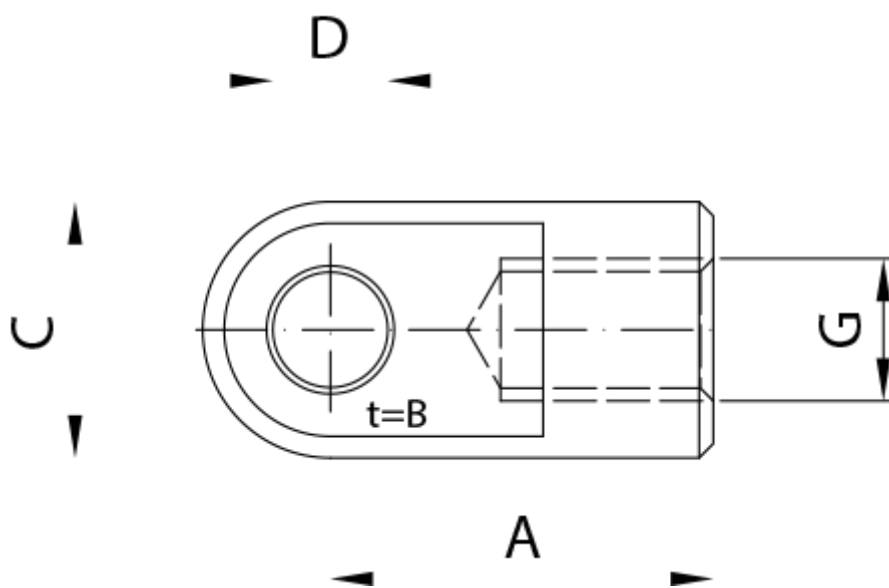

Varenummer: 04HAU11
Beskrivelse: Stabilus Industry Line Øje Stål
Type AU11 M3,5, Ø 4,1 mm, B=4 mm

Mål

A = 11
B = 4
C = 8
D = 4.1
G = M3.5